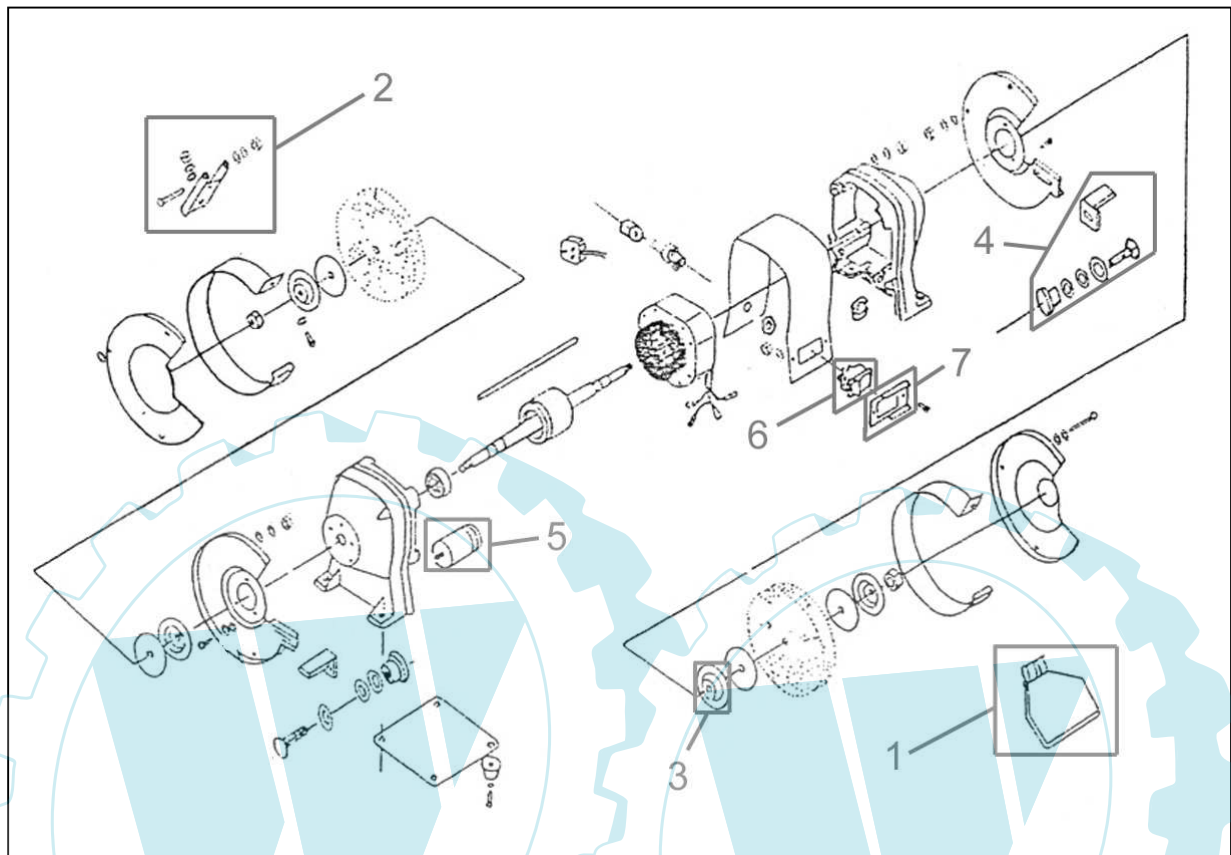

55115

55115

Pos.-Nr.	Ersatzteil-Nr.	Bezeichnung	Pos.-Nr.	Ersatzteil-Nr.	Bezeichnung
001	55115-01001	Sichtschutz 2er Set	005	55115-01005	Kondensator
002	55115-01002	Halterung 2er Set kpl.	006	55114-01006	Schalter
003	55115-01003	Flansch	007	55110-01007	Schaltergehäuse
004	55115-01004	Werkstückauflage 2er Set kpl.	o.Abb.	55115-01008	Hülse Schleifscheibe